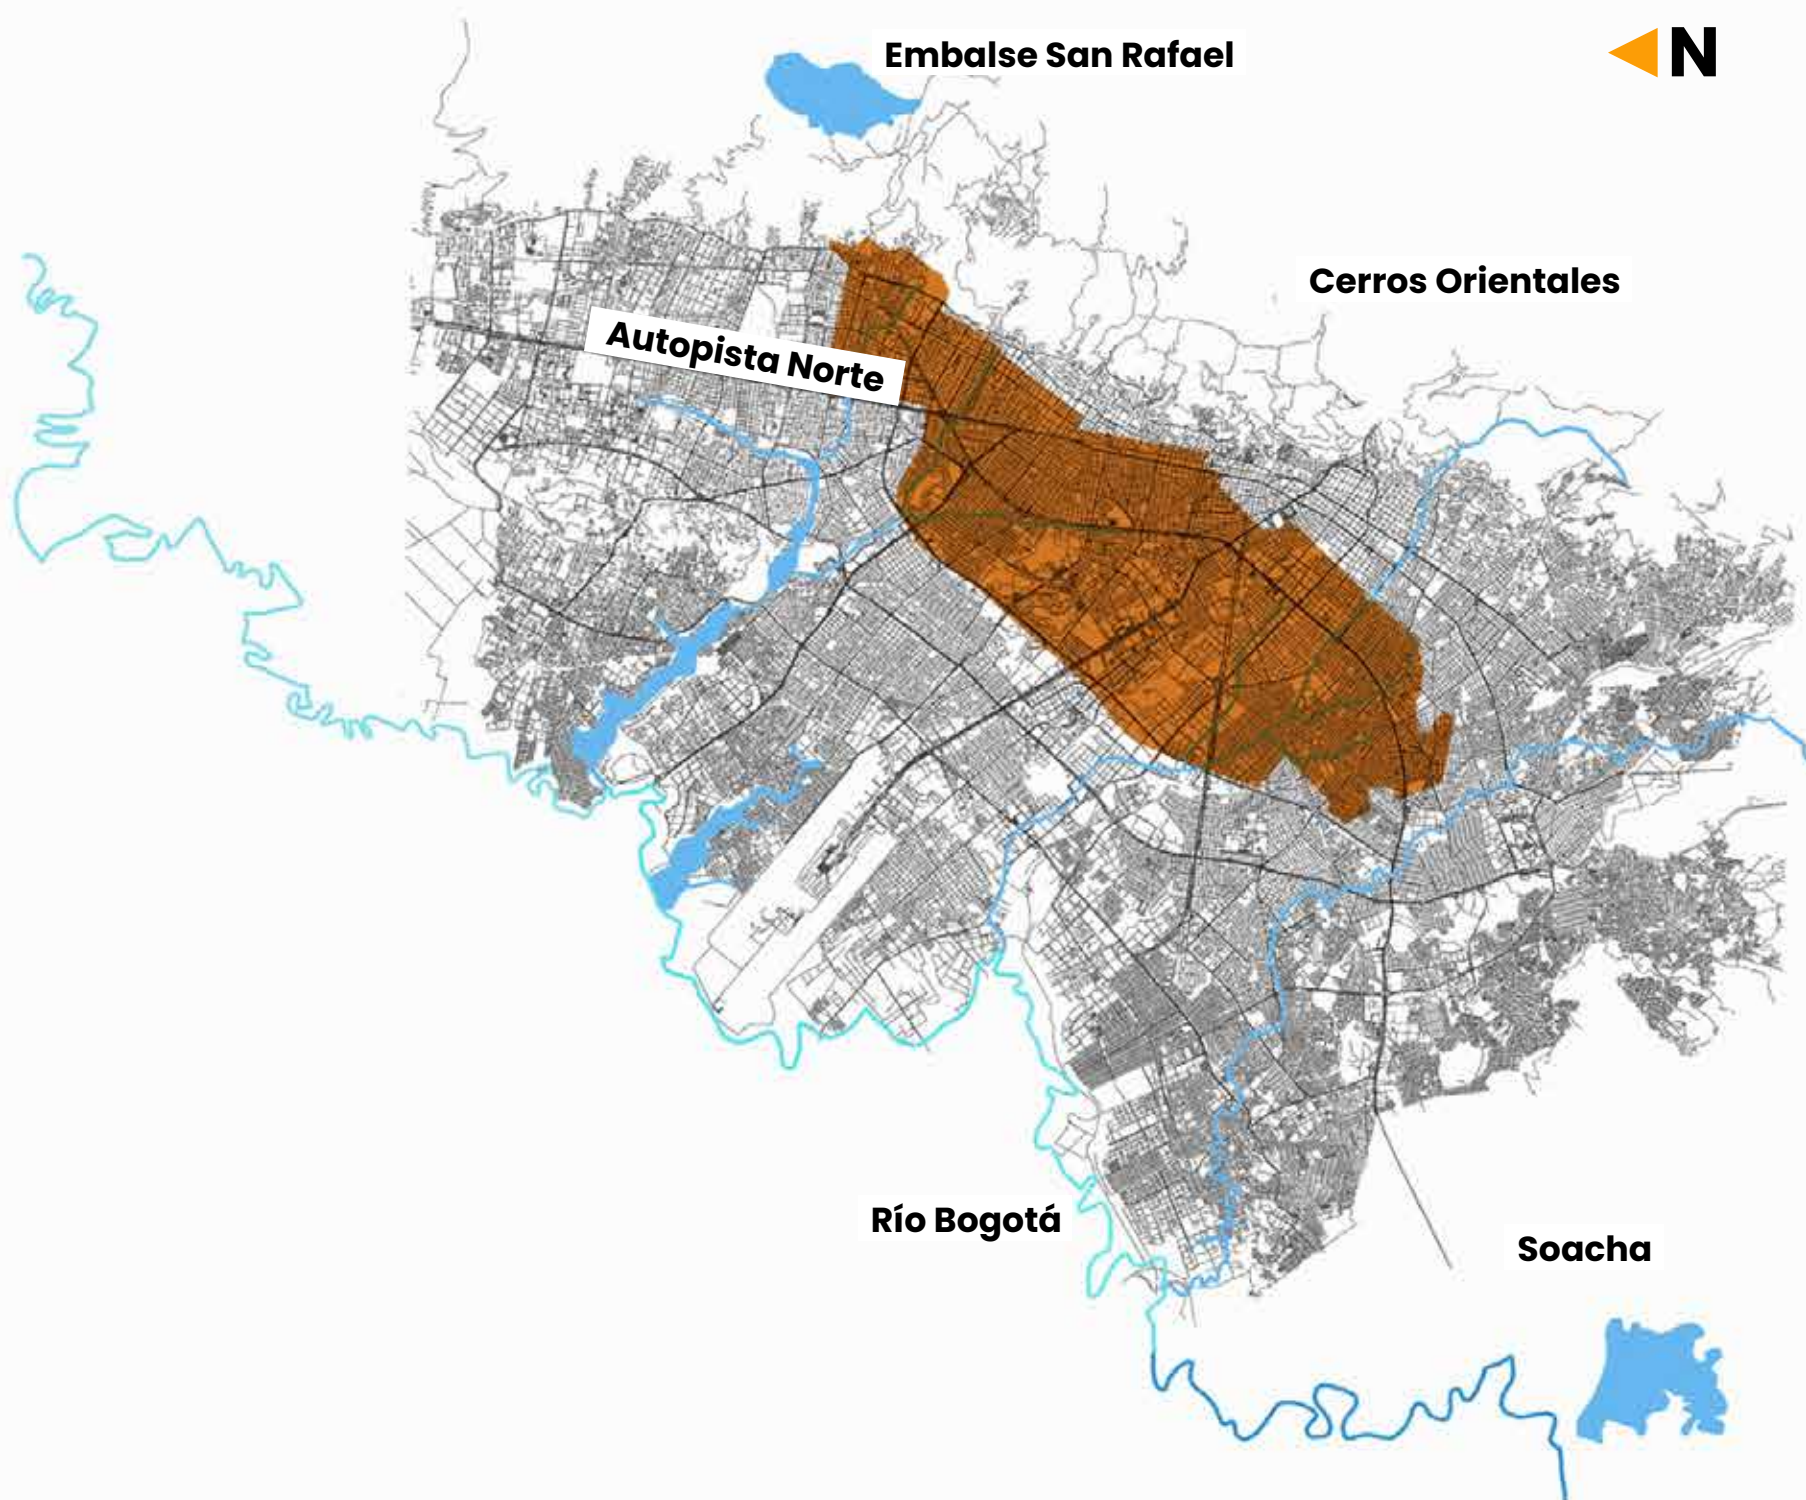

Conoce aquí en qué turno está ubicado tu barrio o municipio.

Gracias por tu apoyo haciendo uso responsable del agua. Bogotá te lo agradece.

Consulta en tres pasos
nuestra **guía de medidas**
para el cuidado del agua

Si tienes dudas sobre los turnos, te invitamos a consultar en nuestras redes sociales o en www.acueducto.com.co

#JuntosPorElAgua

Recuerda que el corte no se determina por localidades, sino por barrios. Por lo tanto, es importante que verifiques en la guía cual es el turno que le corresponde a tu barrio.

acueducto
AGUA Y ALCANTARILLADO DE BOGOTÁ

1. ANTONIO NARIÑO
2. BARRIOS UNIDOS
3. CHAPINERO
4. LOS MÁRTIRES
5. PUENTE ARANDA
6. RAFAEL URIBE URIBE
7. SANTA FE
8. TEUSAQUILLO
9. TUNJUELITO
10. USAQUÉN

Entre calle 116 y calle 85, entre carrera 2 y carrera 45
 Entre calle 85 y calle 53, entre carrera 7 y carrera 45
 Entre calle 85 y calle 26, entre Avenida Caracas (carrera 14) y carrera 68
 Entre calle 26 a calle 44Sur, entre carrera 6 y carrera 68

Localidad / Municipio

Barríos

ANTONIO NARIÑO

- 5 de Noviembre
- Arboleda del Rey
- Campiña del Restrepo
- Eduardo Frei
- La Fragua - Urb. Ciudad de Quito
- La Fragua - Urb. Sargento Páez Pabón
- La Fraguita
- La Fragua