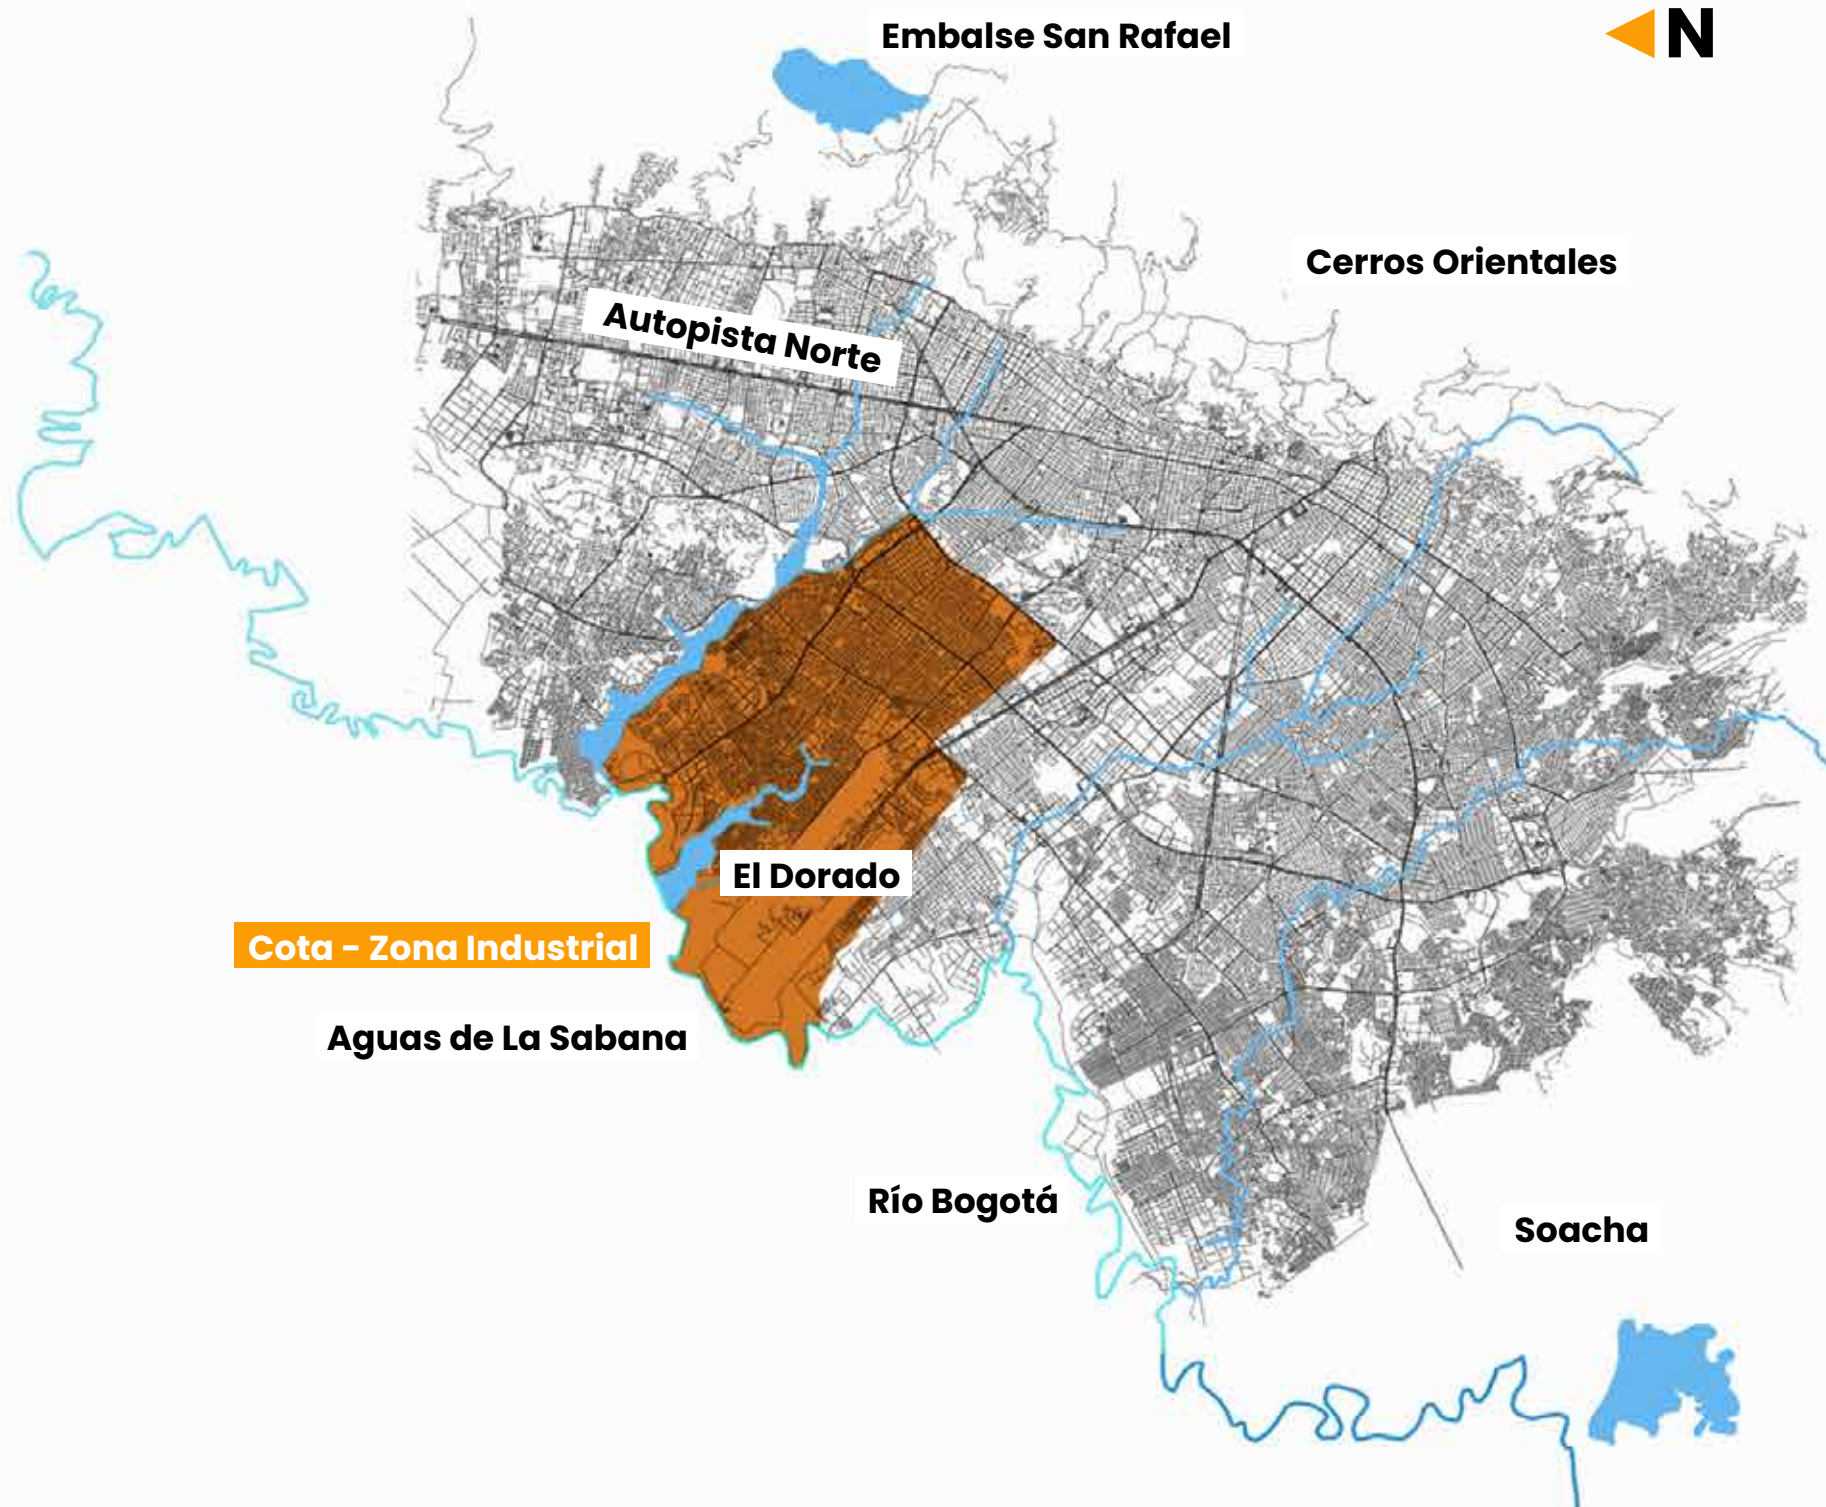

TUNJUELITO

- Escuela General Santander
- Santa Lucía Sur

- Tunal Antiguo
- Tunal Sector I

USAQUÉN

- Centro Norte Usaquén
- Escuela de Caballería
- Escuela de Caballería II
- Escuela de Infantería
- Molinos Norte
- Rincón de Santa Paula
- Rincón del Chico

- San Bernardo
- San Patricio
- Santa Ana Occidental
- Santa Bárbara Alta
- Santa Bárbara Central I y II
- Santa Bárbara Central II Sector

- Santa Bárbara City Hall
- Santa Bibiana
- Usaquén

- 1. ENGATIVÁ
- 2. FONTIBÓN

PUNTOS DE SUMINISTRO
Aguas La Sabana
(Zona Industrial Cota)

Entre calle 24 y calle 98, entre Avenida Ciudad de Cali (carrera 86) y límite río Bogotá
Entre calle 26 y calle 95, entre carrera 68 y Avenida Ciudad de Cali (carrera 86)
Zona industrial de Cota (ESP Aguas de La Sabana)