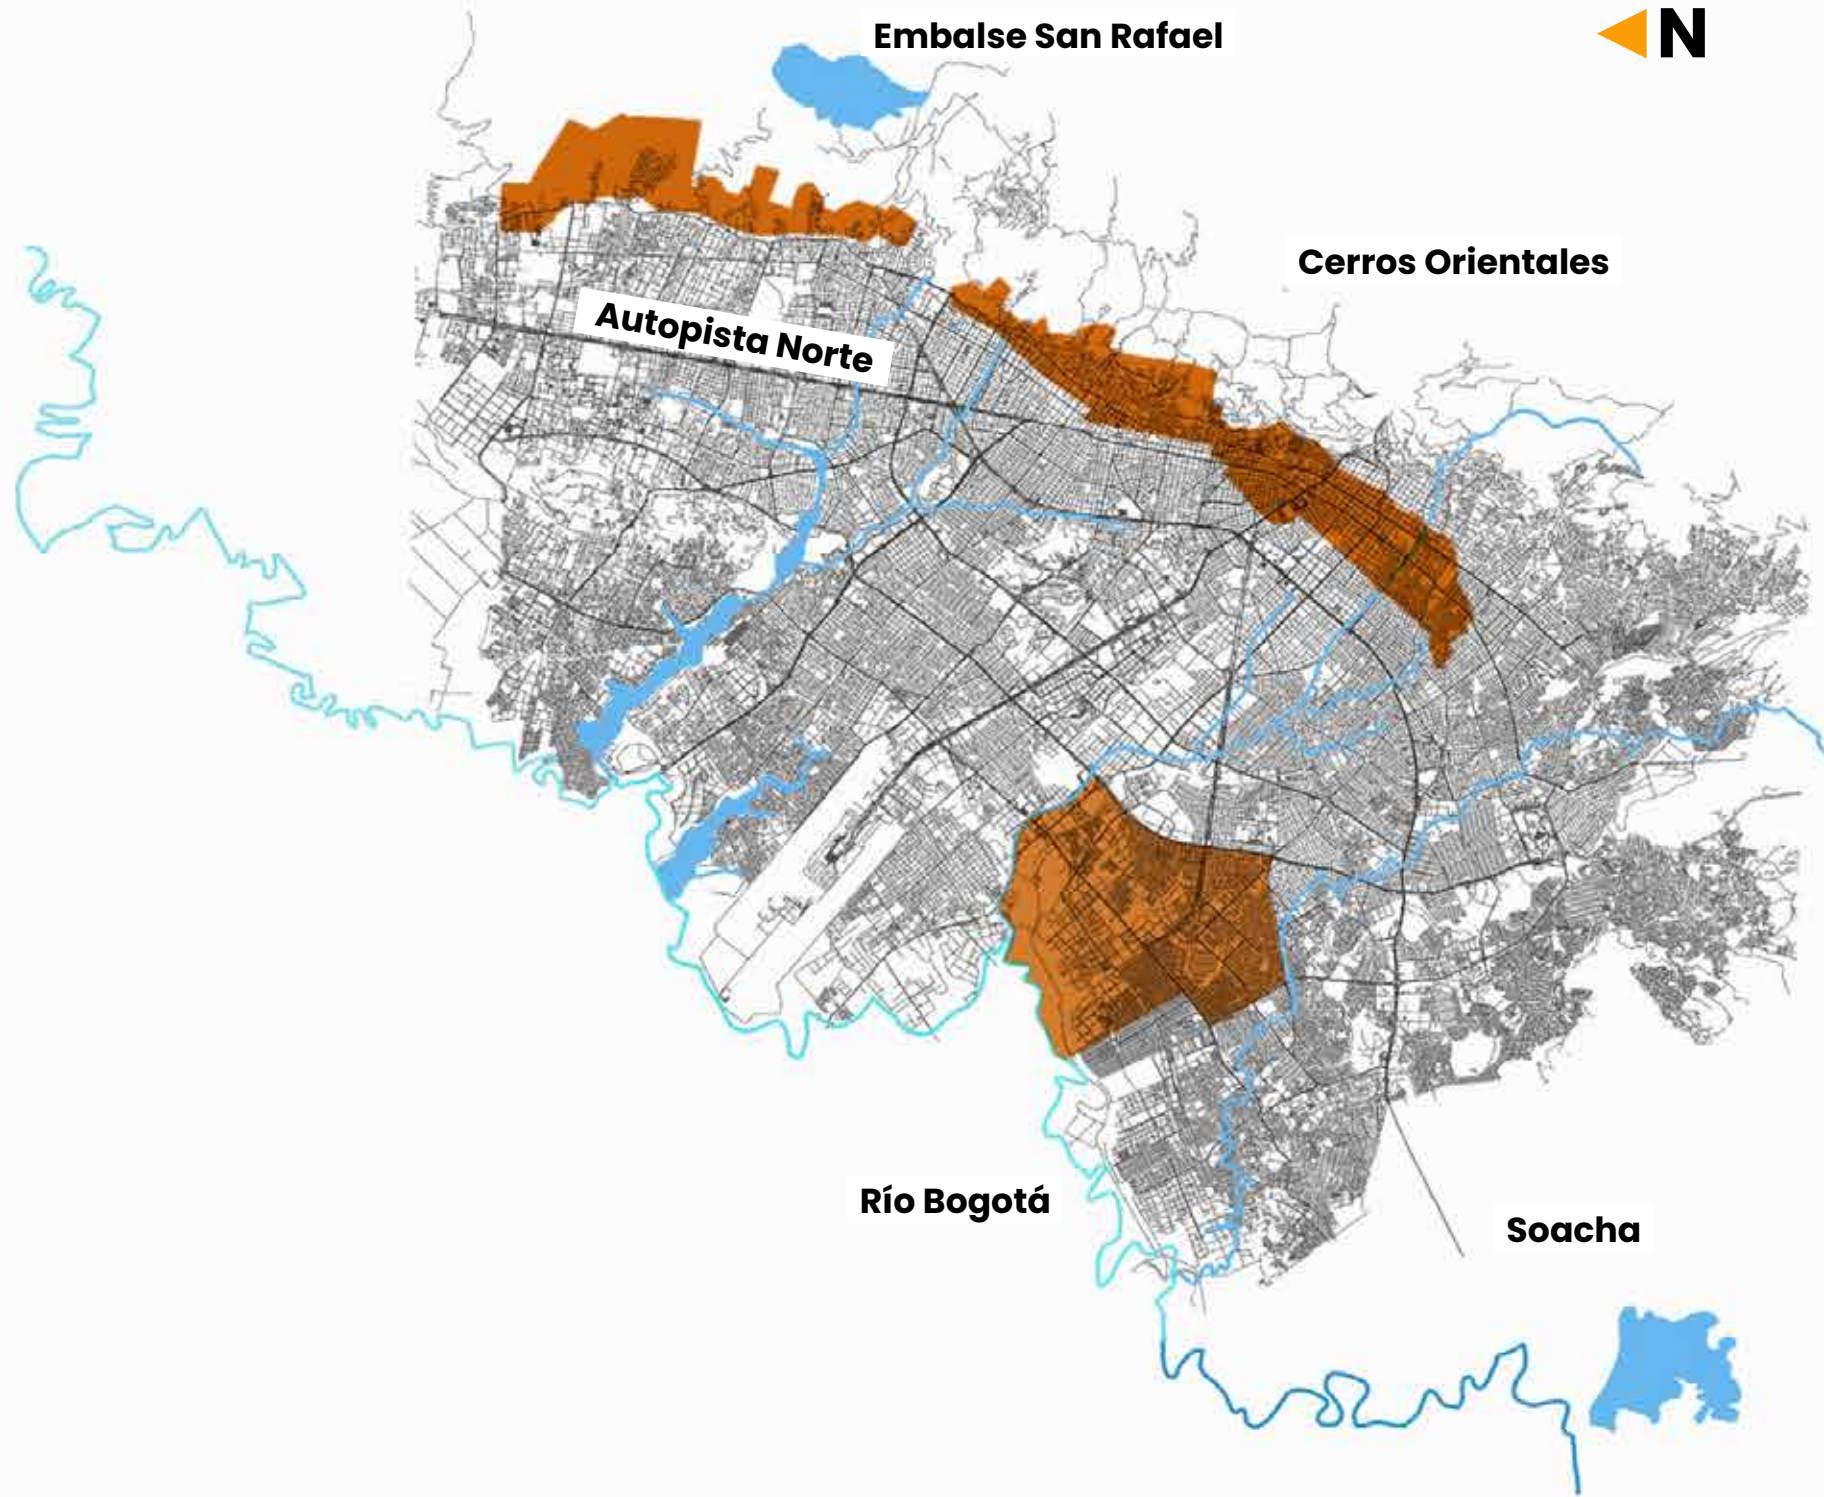

1. ANTONIO NARIÑO
2. BOSA
3. LA CANDELARIA
4. CHAPINERO
5. KENNEDY
6. LOS MÁRTIRES
7. RAFAEL URIBE URIBE
8. SAN CRISTÓBAL
9. SANTA FE
10. USAQUÉN

PUNTOS DE SUMINISTRO

- La Calera
- Arboretto

Entre calle 26 y 193, entre carrera 7 y límite oriental ciudad
 Entre calle 72 y 100, entre carrera 7 y 13
 Entre calle 26 y 72, entre carrera 7 y 17
 Entre calle 6 y 26, entre carrera 2 y Avenida NQS
 Entre calle 35Sur y calle 6, entre carrera 2 y 25
 Entre calle 10 y 6Sur, entre carrera 5 y límite oriental Ciudad
 Entre calle 11Sur y Diagonal 15Sur, carrera 18Este y límite oriental ciudad
 Entre calle 16C y río Tunjuelo, entre Avenida Boyacá y Ciudad de Cali
 Entre calle 16C y calle 43Sur, entre Avenida Ciudad de Cali y río Bogotá
 Puntos de suministro a La Calera y Arboretto